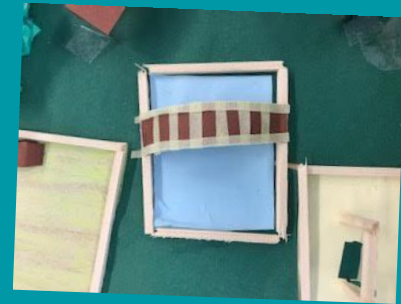

ONDERZOEK

hittestress=

Waarom is die hitte in de stad een probleem? Door de hitte raken kwetsbare groepen zoals ouderen kinderen, hart- en longpatiënten extra verzwakt. Zij kunnen namelijk veel slechter tegen extreme hitte. Het menselijk lichaam kan die hitte minder goed afvoeren dan het lichaam van gezonde volwassenen. Bron: google hittestress is een plek waar veel asphalt ligt door dat asphalt stapelt zich op en daardoor wordt het steeds warmer er ligt veel steen en daardoor weinig bomen en weinig schaduw is.

ons idee=

- als je meer planten plant dan heb je minder last van hitte.
- En zoveel mogelijk waterbuffers creëren. Meer bomen planten dan is er meer groen en kan de stad zo koel mogelijk te houden in de zomer