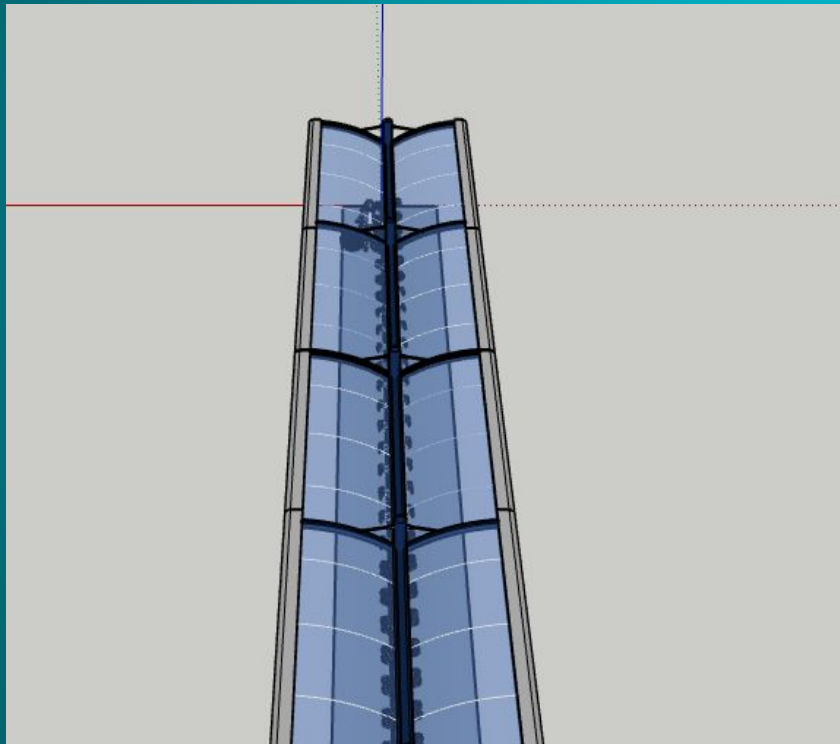

Fietsenstalling