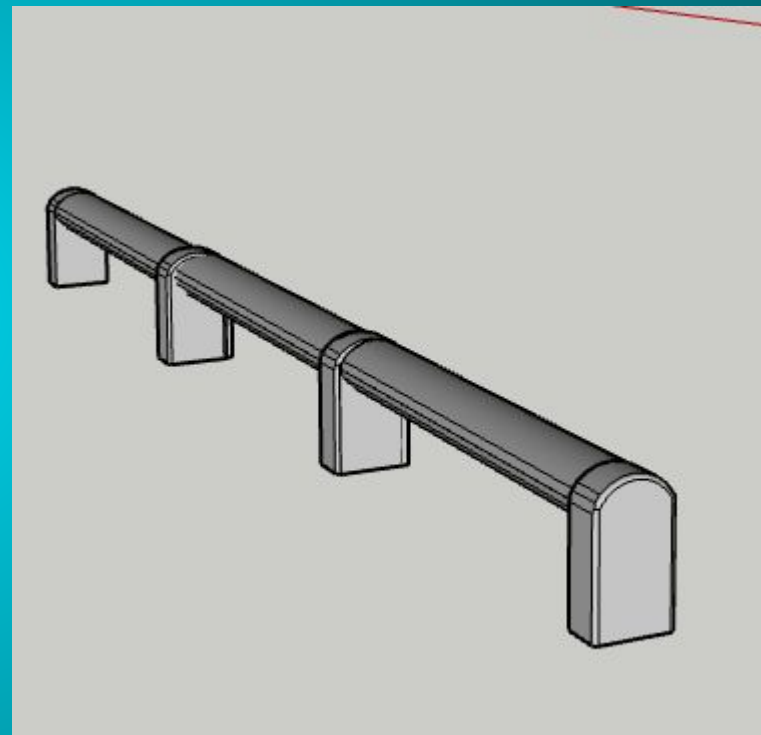

# Riool

Diameter= 200 t/m 630 mm